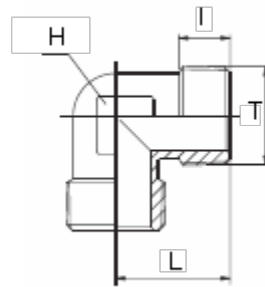

Varenummer: 5891210TR14
Beskrivelse: Vinkelnippel 1210TR
G1/4"

Mål

H = 12
L = 22.0
I = 11.5
T = 1/4"